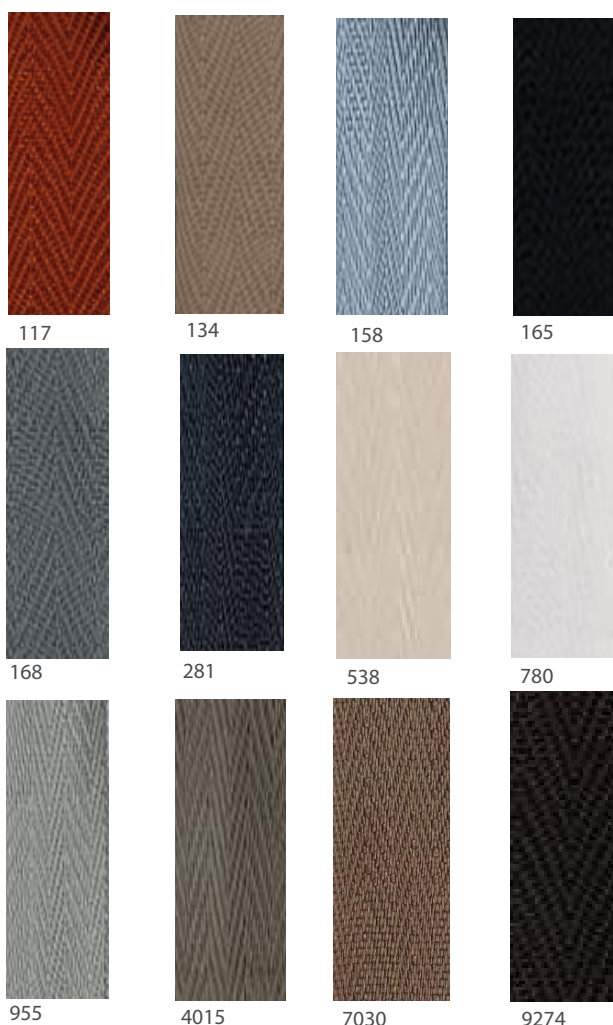

VÉNITIENS BOIS 50 MM

Correspondance lame / galon (de série) Coloris de galon

Catégorie 1

Couleur des lames série classic	Couleur du galon associé en standard
8344	117
8345	9274
8346	9274
13158	538
13165	165
13202	955
13204	158

Catégorie 1

Couleur des lames série Esprit Bois	Couleur du galon associé en standard
330411	538
331111	780
332111	538
3736105	158
336107	7030
336108	281
336109	165
348400	4015

Catégorie 2

Couleur des lames série Bambou	Couleur du galon associé en standard
14755	134
14758	9274
14759	165
14802	538

Catégorie 3

Couleur des lames série Piano	Couleur du galon associé en standard
16105	158
16106	4015
16107	168
16502	780
16503	281

Les couleurs de galon peuvent présenter des différences de ton par rapport à ces échantillons.