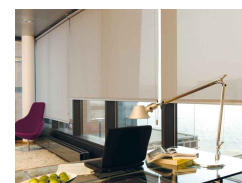

STORE SANS COFFRE

Manœuvre chaînette

Description du produit :

Le store sans coffre à enroulement est compatible avec des toiles de protection solaire pour contrôler l'intensité lumineuse et thermique d'une pièce. Monté avec une toile opaque il assombriera votre espace. Ce store est disponible en manœuvre chaînette, tirage direct ou électrique Somfy RTS.

MECANISME :

- Support arrière en aluminium extrudé alu naturel ou blanc de série (RAL 9010).
- Enrouleur en aluminium extrudé de 25 mm.
- Barre de charge en aluminium extrudé naturel ou blanc de série.
- Flasques et embouts de barre de charge en PVC, 3 coloris au choix, blanc, gris ou noir assortis.

MANŒUVRE :

- Système de commande par chaînette orientable.

DIMENSIONS MAXI :

- Largeur 2000 X Hauteur 1600 mm.
- Largeur 1800 X Hauteur 2400 mm.

POSE :

- Pose plafond, applique ou applique déportée.

OPTION MOTORISATION :