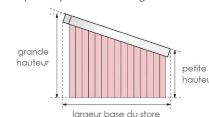

Replis uniquement dans la grande hauteur.

Description du produit :

Batistore c'est une fabrication française, des stores sur mesure et prêts à poser, une réactivité de production et de livraison sur toute la France dans une démarche constante de qualité pour répondre aux besoins et satisfaire le client final.

MECANISME :

- Un rail de série en alu naturel ou blanc de série (RAL 9016), hauteur 25 mm.
- Largeur mini 400 mm et longueur maxi de 5730 mm.
- Suspension des bandes par chariot en polymère auto lubrifiant avec crochet transparent en makrolon.
- Confection des bandes par thermosoudure ou couture suivant le tissu.
- Lestage des bandes par plaquettes PVC reliées entre elles par une chaînette pour une meilleure orientation.
- Pas de chaînette basse ni lestage pour les bandes PVC.
- Fixation standard par clips au plafond et en option, équerre applique.

MANCEUVRE :

- Chaînette et cordon assortis à la couleur du rail.