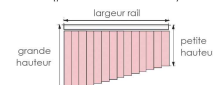

STORE CALIFORNIEN TRAPÈZE

Bandes verticales

Replis uniquement dans la grande hauteur.

Description du produit :

Batistore c'est une fabrication française, des stores sur mesure et prêts à poser, une réactivité de production et de livraison sur toute la France dans une démarche constante de qualité pour répondre aux besoins et satisfaire le client final.

MECANISME :

- Un rail de série en alu naturel ou blanc de série (RAL 9016), hauteur 25 mm.
- Largeur mini 400 mm et longueur maxi de 5730 mm.
- Suspension des bandes par chariot en polymère auto lubrifiant avec crochet transparent en makrolon.
- Confection des bandes par thermosoudure ou couture suivant le tissu.
- Lestage des bandes par plaquettes PVC reliées entre elles par une chaînette pour une meilleure orientation.
- Pas de chaînette basse ni lestage pour les bandes PVC.
- Fixation standard par clips au plafond et en option, équerre applique.

MANCEUVRE :

- Chaînette et cordon assortis à la couleur du rail.

LARGEURS DE BANDES :

- 127 mm , 89 mm.
- 95 coloris de bandes tissus au choix.

Motorisations et automatismes :