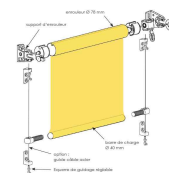

STORE MAXI-BAIE SANS COFFRE

Description du produit :

Conçu pour les grands volumes, ce store extérieur vertical offre, grâce à ses différentes variantes de toiles, une protection solaire et une régulation de la lumière sur mesure. Il se manœuvre par manivelle décrochable et peut être équipé d'une motorisation filaire ou radio pour plus de confort. Il s'adapte à tous types de baies et fenêtres de votre habitat, magasin ou bureau.

COMPOSITION DE L'ARMATURE :

- 2 équerres de fixation et support d'enrouleur en aluminium moulé et laqué blanc 9010.
- Treuil de manoeuvre et embouts laqués blanc 9010.
- Tube d'enroulement de 78 mm rainuré en acier galvanisé.
- Barre de charge en acier galvanisé Ø 40.
- Visserie d'assemblage inoxydable.

DIMENSIONS MAXI :

- Largeur 5900 x Hauteur 4000 mm
- Largeur 5900 x Hauteur 6000 mm

POSE :

- Applique ou plafond

MANŒUVRES :

- Manivelle décrochable sous store.
- Motorisation Cherubini filaire fins de courses électroniques.
- Motorisation Somfy filaire LT + inverseur saillie ou encastré.