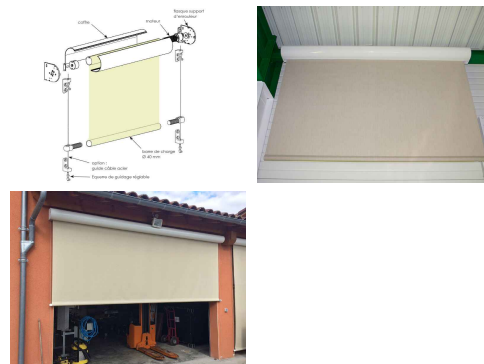

STORE MAXI-BAIE COFFRE

Electrique

Description du produit :

Muni d'un coffre pour une protection optimale de la toile et conçu pour les grands volumes, ce store extérieur vertical offre, grâce à ses différentes variantes de toiles, une protection solaire et une régulation de la lumière sur mesure. Il se manœuvre par manivelle décrochable et peut être équipé d'une motorisation filaire ou radio pour plus de confort. Il s'adapte à tous types de baies et fenêtres de votre habitat, magasin ou bureau.

COMPOSITION DE L'ARMATURE :

- Coffre intégral en aluminium extrudé laqué blanc 9010.
- Tube d'enroulement de 78 mm rainuré en acier galvanisé.
- Barre de charge en acier galvanisé Ø 40 mm.
- Visserie d'assemblage inoxydable.

DIMENSIONS MAXI :

- Largeur 5900 x Hauteur 4000 mm
- Largeur 5900 x Hauteur 6000 mm

POSE :

- Extérieure, applique uniquement.

MANŒUVRES :

- Motorisation Cherubini filaire fins de courses électroniques.
- Motorisation Somfy filaire LT + inverseur saillie ou encastré.