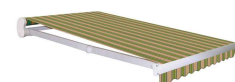

# BANNE MONOBLOC AMPLITUDE

Bras-croisés, une plus grande avancée sur une petite largeur !

01

02

03

04

## Description du produit :

Store banne traditionnel, la banne Amplitude est adaptée, grâce à ses bras croisés, pour équiper vos façades de petites largeurs en avancées maximales. L'offre de toile variée en couleurs et textures vous permettra de choisir votre niveau de confort thermique et visuel. Ce store est disponible en manœuvre manivelle ou électrique. Il s'adapte à toutes vos exigences avec différentes options : automatismes vent ou vent-soleil.

### COMPOSITION DE L'ARMATURE :

- Armature laquée blanc brillant 9010, ivoire brillant 1015 ou anthracite sablé 7016.
- Sabots de pose applique de série.
- Pièces d'assemblages en fonte d'aluminium.
- Tube d'enroulement rainuré de 78 mm en acier galvanisé.
- Tube carré laqué de section 40 x 40 mm.
- Barre de charge et treuil.
- Bras de tension croisés à double câble gainé.
- Supports de bras réglables en fonte d'aluminium permettant une inclinaison de 0° à 20°.
- Visserie d'assemblage inoxydable et cache PVC.

### DIMENSIONS MAXI :

- 2 bras Largeur 3600 x Avancée 3000 : Monobloc prêt à poser.