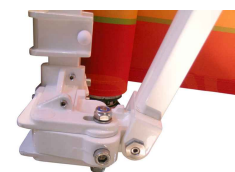

# BANNE MONOBLOC AMPLITUDE

Bras-croisés, une plus grande avancée sur une petite largeur !

01

02

03

04

## Description du produit :

Store banne traditionnel, la banne Amplitude est adaptée, grâce à ses bras croisés, pour équiper vos façades de petites largeurs en avancées maximales. L'offre de toile variée en couleurs et textures vous permettra de choisir votre niveau de confort thermique et visuel. Ce store est disponible en manœuvre manivelle ou électrique. Il s'adapte à toutes vos exigences avec différentes options : automatismes vent ou vent-soleil.

### COMPOSITION DE L'ARMATURE :

- Armature laquée blanc brillant 9010, ivoire brillant 1015 ou anthracite sablé 7016.
- Sabots de pose applique de série.
- Pièces d'assemblages en fonte d'aluminium.
- Tube d'enroulement rainuré de 78 mm en acier galvanisé.
- Tube carré laqué de section 40 x 40 mm.
- Barre de charge et treuil.
- Bras de tension croisés à double câble gainé.
- Supports de bras réglables en fonte d'aluminium permettant une inclinaison de 0° à 20°.
- Visserie d'assemblage inoxydable et cache PVC.