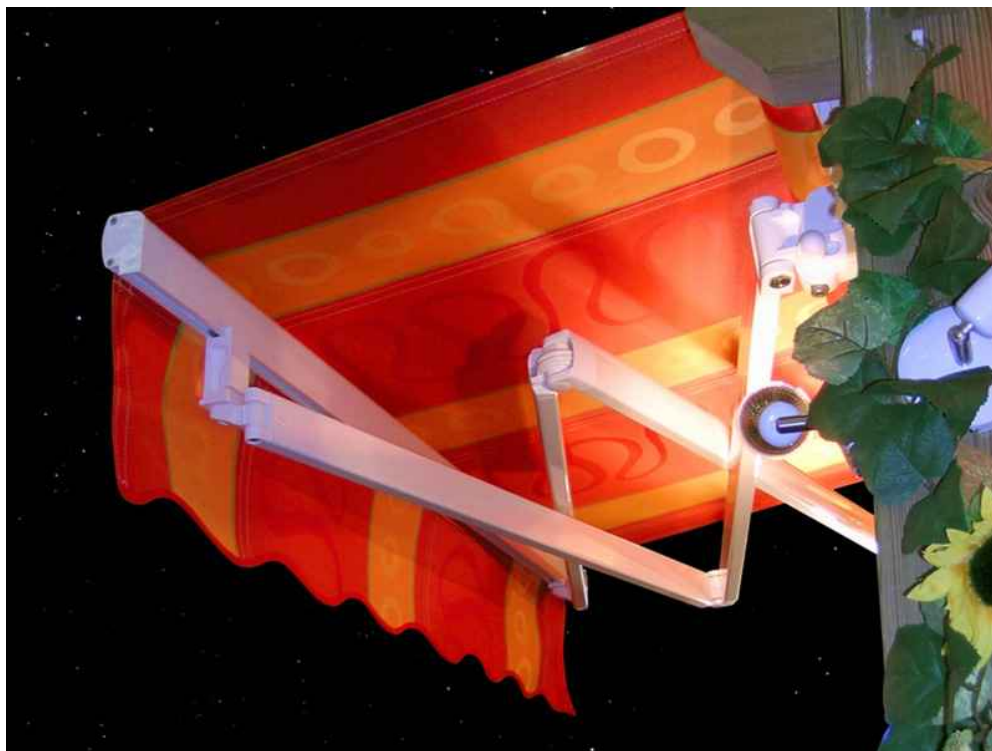

# BANNE MONOBLOC AMPLITUDE

Bras-croisés, une plus grande avancée sur une petite largeur !

01

02

03

04

## Description du produit :

Store banne traditionnel, la banne Amplitude est adaptée, grâce à ses bras croisés, pour équiper vos façades de petites largeurs en avancées maximales. L'offre de toile variée en couleurs et textures vous permettra de choisir votre niveau de confort thermique et visuel. Ce store est disponible en manœuvre manivelle ou électrique. Il s'adapte à toutes vos exigences avec différentes options : automatismes vent ou vent-soleil.

### COMPOSITION DE L'ARMATURE :

- Armature laquée blanc brillant 9010, ivoire brillant 1015 ou anthracite sablé 7016.
- Sabots de pose applique de série.
- Pièces d'assemblages en fonte d'aluminium.
- Tube d'enroulement rainuré de 78 mm en acier galvanisé.
- Tube carré laqué de section 40 x 40 mm.
- Barre de charge et treuil.
- Bras de tension croisés à double câble gainé.
- Supports de bras réglables en fonte d'aluminium permettant une inclinaison de 0° à 20°.
- Visserie d'assemblage inoxydable et cache PVC.

### DIMENSIONS MAXI :

- 2 bras Largeur 3600 x Avancée 3000 : Monobloc prêt à poser.