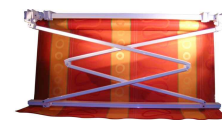

# BANNE MONOBLOC AMPLITUDE

Bras-croisés, une plus grande avancée sur une petite largeur !

01

02

03

04

## Description du produit :

Store banne traditionnel, la banne Amplitude est adaptée, grâce à ses bras croisés, pour équiper vos façades de petites largeurs en avancées maximales. L'offre de toile variée en couleurs et textures vous permettra de choisir votre niveau de confort thermique et visuel. Ce store est disponible en manœuvre manivelle ou électrique. Il s'adapte à toutes vos exigences avec différentes options : automatismes vent ou vent-soleil.

### COMPOSITION DE L'ARMATURE :

- Armature laquée blanc brillant 9010, ivoire brillant 1015 ou anthracite sablé 7016.
- Sabots de pose applique de série.
- Pièces d'assemblages en fonte d'aluminium.
- Tube d'enroulement rainuré de 78 mm en acier galvanisé.
- Tube carré laqué de section 40 x 40 mm.
- Barre de charge et treuil.
- Bras de tension croisés à double câble gainé.
- Supports de bras réglables en fonte d'aluminium permettant une inclinaison de 0° à 20°.
- Visserie d'assemblage inoxydable et cache PVC.

### DIMENSIONS MAXI :

- 2 bras Largeur 3600 x Avancée 3000 : Monobloc prêt à poser.