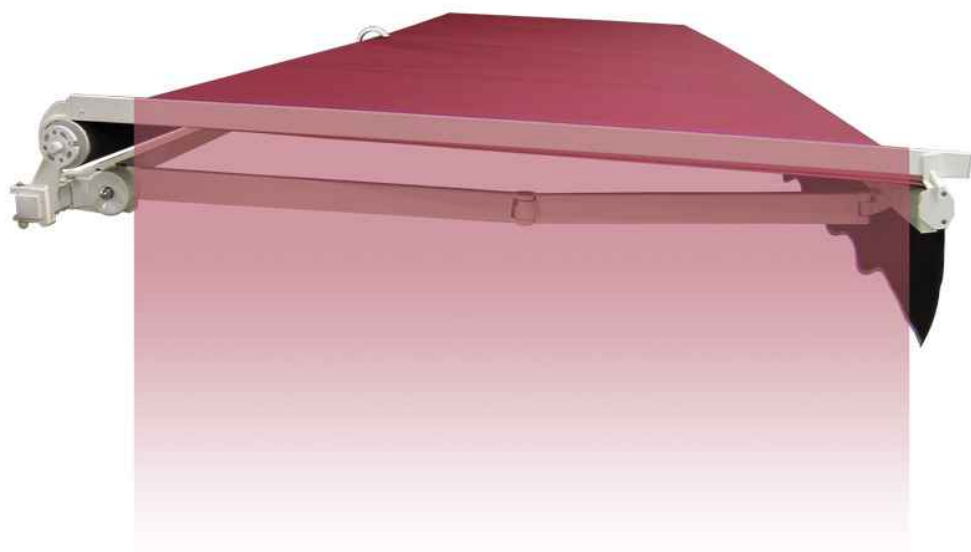

CANNE DE JOUE LATÉRALE POUR BANNE MONOBLOC

Description du produit :

Astucieuse, la canne pour joue latérale s'accroche et se décroche de l'enrouleur de votre bannne monobloc (Classic ou Magistrale) et se repose sur la barre de charge, une fois ouverte. La joue en toile agrafée dessus équipera le coté de votre store bannne et vous protégera ainsi du soleil rasant et de la vue.

MECANISME :

- La canne s'accroche sur le tube enrouleur et se pose sur la barre de charge à l'aide d'un embout adapté.
- Elle est en aluminium laqué blanc 9010 ou beige 1015.
- La toile s'agrafe le long du profil de la canne, (cache agrafes fourni).
- Pour store jusqu' à 4000 mm d'Avancée.

- La Canne de bannne est décrochable manuellement.
- Elle se pose uniquement sur les stores en position dépliée.
- Enlever systématiquement la canne avec sa toile avant le repli du store.

PRECAUTION D'UTILISATION :