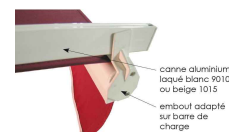

CANNE DE JOUE LATÉRALE POUR BANNE MONOBLOC

Description du produit :

Astucieuse, la canne pour joue latérale s'accroche et se décroche de l'enrouleur de votre bannne monobloc (Classic ou Magistrale) et se repose sur la barre de charge, une fois ouverte. La joue en toile agrafée dessus équipera le coté de votre store bannne et vous protégera ainsi du soleil rasant et de la vue.

MECANISME :

- La canne s'accroche sur le tube enrouleur et se pose sur la barre de charge à l'aide d'un embout adapté.
- Elle est en aluminium laqué blanc 9010 ou beige 1015.
- La toile s'agrafe le long du profil de la canne, (cache agrafes fourni).
- Pour store jusqu' à 4000 mm d'Avancée.

- La Canne de bannne est décrochable manuellement.
- Elle se pose uniquement sur les stores en position dépliée.
- Enlever systématiquement la canne avec sa toile avant le repli du store.

PRECAUTION D'UTILISATION :