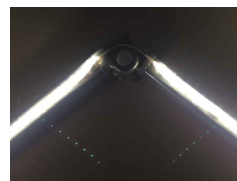

SOLEIL DE NUIT ÉCLAIRAGE PAR LED

Profitez mieux et plus longtemps de votre terrasse !

Description du produit :

Eclairage par LED de haute puissance intégré, avec variateur d'intensité sur les bras des stores (ou le tube porteur). Profitez mieux et plus longtemps de votre terrasse ! Possible en motorisation radio Cherubini ou Somfy IO

COMPOSITION DU KIT :

- 2 chemins de LED (angle de vue 113°).
- 1 boîtier étanche gris clair, hauteur 95 mm, largeur 140 mm et longueur 225 mm.
- 1 transformateur 220/24 Volt calibré.
- 1 récepteur radio pour télécommande Batistore.
- 1 module électronique pour variation d'intensité lumineuse.

POINT DE COMMANDE :

- Allumage et extinction pilotable par télécommande :
- 1 canal (variation d'intensité lumineuse)
- Multi-canaux (variation d'intensité lumineuse et commande du store).

INSTALLATION :

- Soleil de nuit, éclairage par LED uniquement pré-monté dans nos ateliers sur les modèles de stores suivants :
- Sur bras : Banne monobloc Classic, Banne monobloc Magistrale, Banne coffre Ovalys, Banne coffre Everest.
- Sur tube porteur : Abristore coffre.
- Sous le coffre : Store banne Ovalys