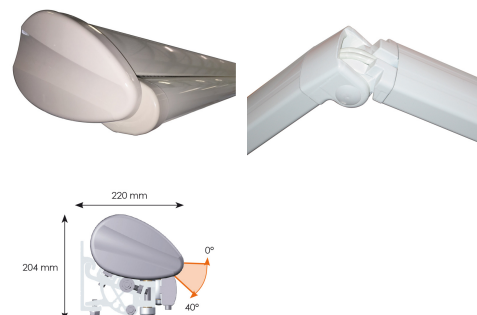

## Description du produit :

Le store banne cassette permet de protéger la toile dans un coïtre, tandis que les bras se replient en dessous. L'oire de toile variée en couleurs vous permettra de choisir votre niveau de confort thermique et visuel. Ce store est disponible en manœuvre manivelle ou électrique radio. Il s'adapte à toutes vos exigences avec différentes options : automatismes vent ou vent-soleil, éclairage par leds.

### COMPOSITION DE L'ARMATURE :

- Armature laquée blanc 9010, ivoire 1015 ou anthracite 7016 sablé.
- 2 consoles de pose en aluminium extrudé applique ou plafond.
- Coïtre arrondi et barre de charge en aluminium extrudé.
- Caches joues et embouts de barre de charge PVC dans la couleur du coïtre.
- Tube d'enroulement rainuré, de 78 mm en acier galvanisé.
- Bras de tension à double câble gainé, à angle de 8° pour dégager la toile des bras.
- Rotules de bras de très haute résistance en aluminium extrudé pour une inclinaison réglable.
- Visserie d'assemblage inoxydable.

### DIMENSIONS MAXI :

- 2 bras Largeur 4800 X Avancée 3000 mm.