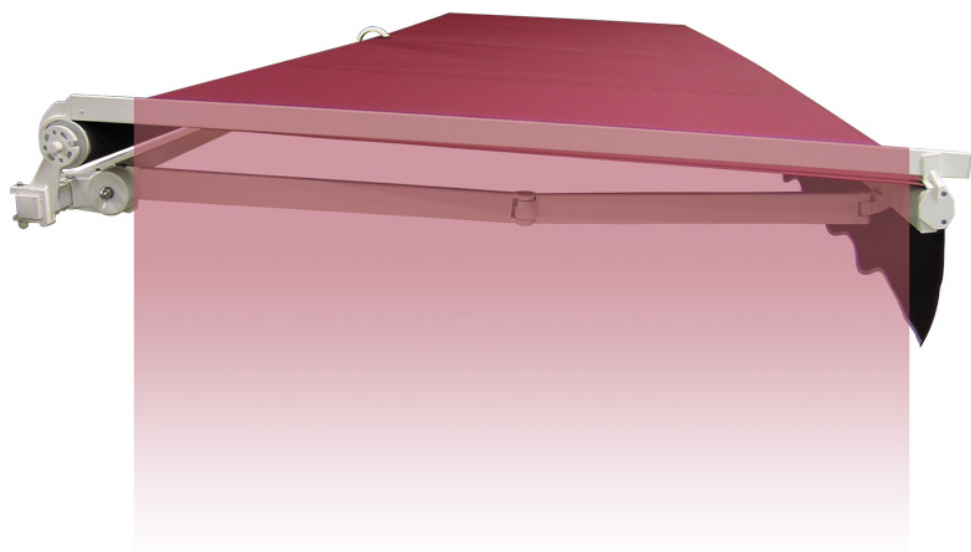

CANNE DE JOUE LATÉRALE POUR BANNE MONOBLOC

Description du produit :

Astucieuse, la canne pour joue latérale s'accroche et se décroche de l'enrouleur de votre banne monobloc (Classic ou Magistrale) et se repose sur la barre de charge, une fois ouverte. La joue en toile agrafée dessus équipera le côté de votre store banne et vous protégera ainsi du soleil rasant et de la vue.

MECANISME :

- La canne s'accroche sur le tube enrouleur et se pose sur la barre de charge à l'aide d'un embout adapté.
- Elle est en aluminium laqué blanc 9010 ou beige 1015.
- La toile s'agrafe le long du profil de la canne, (cache agrafes fourni).
- Pour store jusqu' à 4000 mm d'Avancée.

- La Canne de banne est décrochable manuellement.
- Elle se pose uniquement sur les stores en position dépliée.
- Enlever systématiquement la canne avec sa toile avant le repli du store.

PRECAUTION D'UTILISATION :