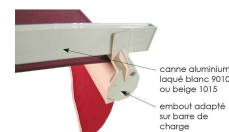

CANNE DE JOUE LATÉRALE POUR BANNE MONOBLOC

Description du produit :

Astucieuse, la canne pour joue latérale s'accroche et se décroche de l'enrouleur de votre bannière monobloc (Classic ou Magistrale) et se repose sur la barre de charge, une fois ouverte. La joue en toile agrafée dessus équipera le côté de votre store bannière et vous protégera ainsi du soleil rasant et de la vue.

MECANISME :

- La canne s'accroche sur le tube enrouleur et se pose sur la barre de charge à l'aide d'un embout adapté.
- Elle est en aluminium laqué blanc 9010 ou beige 1015.
- La toile s'agrafe le long du profil de la canne, (cache agrafes fourni).
- Pour store jusqu'à 4000 mm d'Avancée.