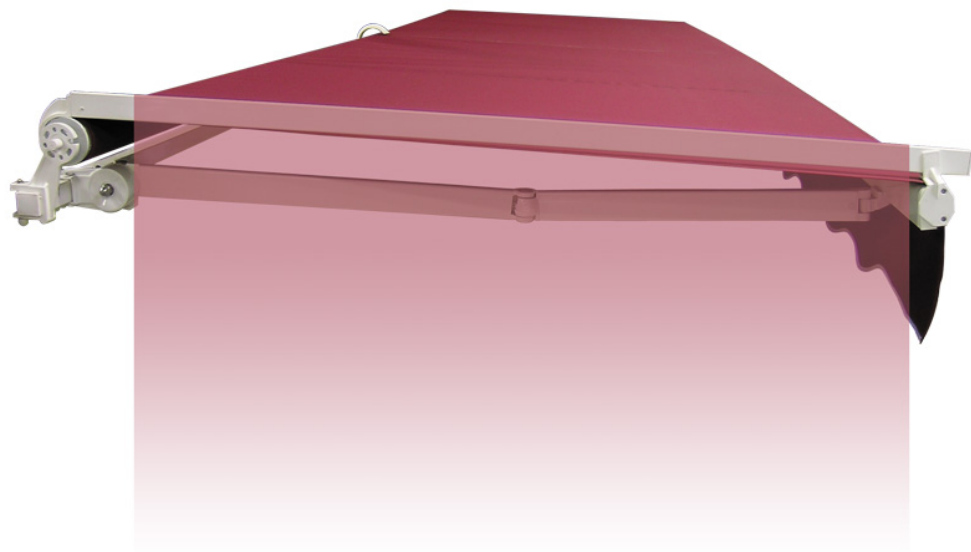

# CANNE DE JOUE LATÉRALE POUR BANNE MONOBLOC

## Description du produit :

Astucieuse, la canne pour joue latérale s'accroche et se décroche de l'enrouleur de votre bannière monobloc (Classic ou Magistrale) et se repose sur la barre de charge, une fois ouverte. La joue en toile agrafée dessus équipera le côté de votre store bannière et vous protégera ainsi du soleil rasant et de la vue.

### MECANISME :

- La canne s'accroche sur le tube enrouleur et se pose sur la barre de charge à l'aide d'un embout adapté.
- Elle est en aluminium laqué blanc 9010 ou beige 1015.
- La toile s'agrafe le long du profil de la canne, (cache agrafes fourni).
- Pour store jusqu'à 4000 mm d'Avancée.

- La Canne de bannière est décrochable manuellement.
- Elle se pose uniquement sur les stores en position dépliée.
- Enlever systématiquement la canne avec sa toile avant le repli du store.