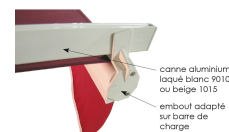

CANNE DE JOUE LATÉRALE POUR BANNE MONOBLOC

Description du produit :

Astucieuse, la canne pour joue latérale s'accroche et se décroche de l'enrouleur de votre banne monobloc (Classic ou Magistrale) et se repose sur la barre de charge, une fois ouverte. La joue en toile agrafée dessus équipera le côté de votre store banne et vous protégera ainsi du soleil rasant et de la vue.

MECANISME :

- La canne s'accroche sur le tube enrouleur et se pose sur la barre de charge à l'aide d'un embout adapté.
- Elle est en aluminium laqué blanc 9010 ou beige 1015.
- La toile s'agrafe le long du profil de la canne, (cache agrafes fourni).
- Pour store jusqu' à 4000 mm d'Avancée.