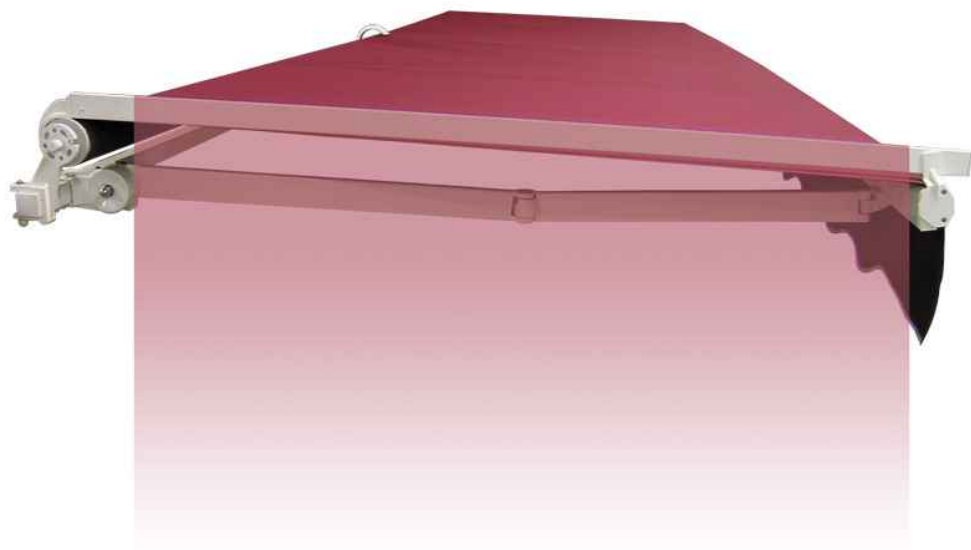

CANNE DE JOUE LATÉRALE POUR BANNE MONOBLOC

Description du produit :

Astucieuse, la canne pour joue latérale s'accroche et se décroche de l'enrouleur de votre bannière monobloc (Classic ou Magistrale) et se repose sur la barre de charge, une fois ouverte. La joue en toile agrafée dessus équipera le côté de votre store bannière et vous protégera ainsi du soleil rasant et de la vue.

MECANISME :

- La canne s'accroche sur le tube enrouleur et se pose sur la barre de charge à l'aide d'un embout adapté.
- Elle est en aluminium laqué blanc 9010 ou beige 1015.
- La toile s'agrafe le long du profil de la canne, (cache agrafes fourni).
- Pour store jusqu'à 4000 mm d'Avancée.

- La Canne de bannière est décrochable manuellement.
- Elle se pose uniquement sur les stores en position dépliée.
- Enlever systématiquement la canne avec sa toile avant le repli du store.

PRECAUTION D'UTILISATION :