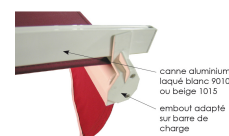

# CANNE DE JOUE LATÉRALE POUR BANNE MONOBLOC

## Description du produit :

Astucieuse, la canne pour joue latérale s'accroche et se décroche de l'enrouleur de votre bannière monobloc (Classic ou Magistrale) et se repose sur la barre de charge, une fois ouverte. La joue en toile agrafée dessus équipera le côté de votre store bannière et vous protégera ainsi du soleil rasant et de la vue.

### MECANISME :

- La canne s'accroche sur le tube enrouleur et se pose sur la barre de charge à l'aide d'un embout adapté.
- Elle est en aluminium laqué blanc 9010 ou beige 1015.
- La toile s'agrafe le long du profil de la canne, (cache agrafes fourni).
- Pour store jusqu'à 4000 mm d'Avancée.