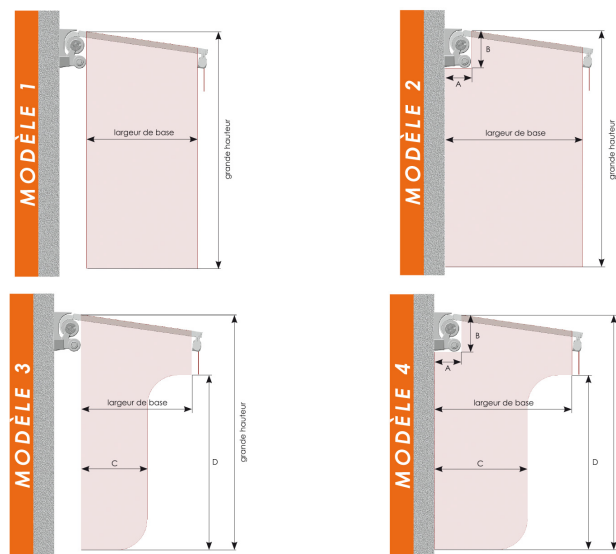

# JOUE LATÉRALE POUR BANNE MONOBLOC

##PHOTO

## Description du produit :

Reliée à la canne pour banne monobloc à l'aide d'agrafes, la joue latérale est une toile confectionnée sur mesure selon 4 modèles, elle équipera ainsi le coté de votre store banne et vous protégera du soleil rasant et de la vue.

### LA JOUE LATÉRALE :

- N°1 Joue sans passage d'homme.
- N°2 Joue sans passage d'homme ajustée le long du mur.
- N°3 Joue avec passage d'homme.
- N°4 Joue avec passage d'homme ajustée le long du mur.

- Fourreau bas pour lestage (chaîne ou barre de charge).
- Œillets bas pour accroche au sol.
- Œillets et/ou tourniquets pour accroche au mur.