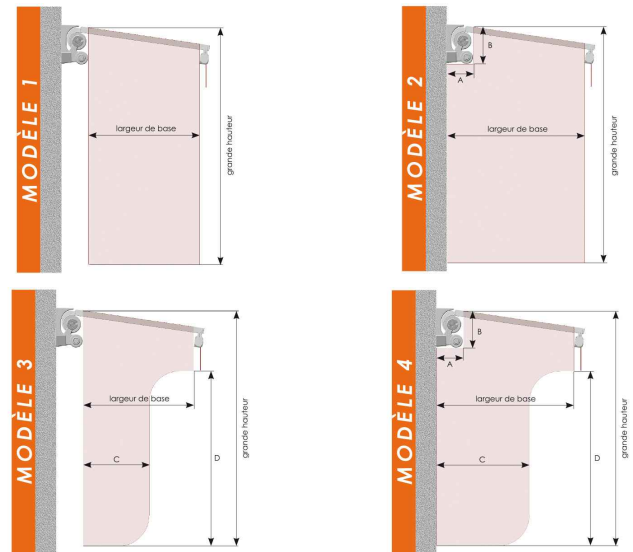

JOUE LATÉRALE POUR BANNE MONOBLOC

##PHOTO

Description du produit :

Reliée à la canne pour banne monobloc à l'aide d'agrafes, la joue latérale est une toile confectionnée sur mesure selon 4 modèles, elle équipera ainsi le coté de votre store banne et vous protégera du soleil rasant et de la vue.

LA JOUE LATÉRALE :

- N°1 Joue sans passage d'homme.
- N°2 Joue sans passage d'homme ajustée le long du mur.
- N°3 Joue avec passage d'homme.
- N°4 Joue avec passage d'homme ajustée le long du mur.

- Fourreau bas pour lestage (chaîne ou barre de charge).
- Œillets bas pour accroche au sol.
- Œillets et/ou tourniquets pour accroche au mur.

OPTIONS DE CONFECTION :