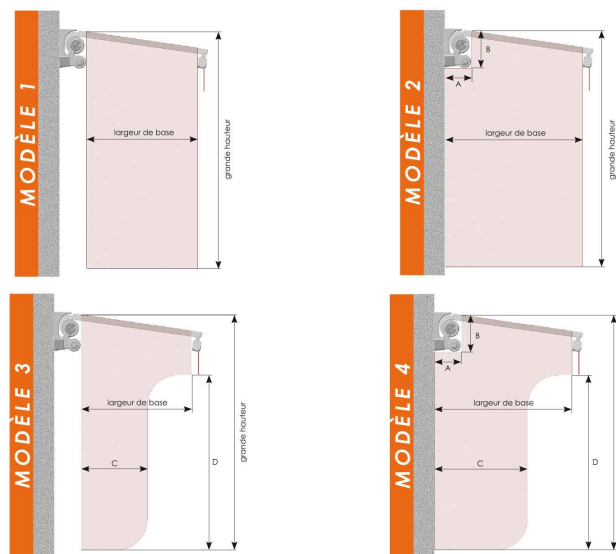

# JOUE LATÉRALE POUR BANNE MONOBLOC

##PHOTO

## Description du produit :

Reliée à la canne pour banne monobloc à l'aide d'agrafes, la joue latérale est une toile confectionnée sur mesure selon 4 modèles, elle équipera ainsi le côté de votre store banne et vous protégera du soleil rasant et de la vue.

### LA JOUE LATÉRALE :

- N°1 Joue sans passage d'homme.
- N°2 Joue sans passage d'homme ajustée le long du mur.
- N°3 Joue avec passage d'homme.
- N°4 Joue avec passage d'homme ajustée le long du mur.

- Fourreau bas pour lestage (chaîne ou barre de charge).
- Œillets bas pour accroche au sol.
- Œillets et/ou tourniquets pour accroche au mur.