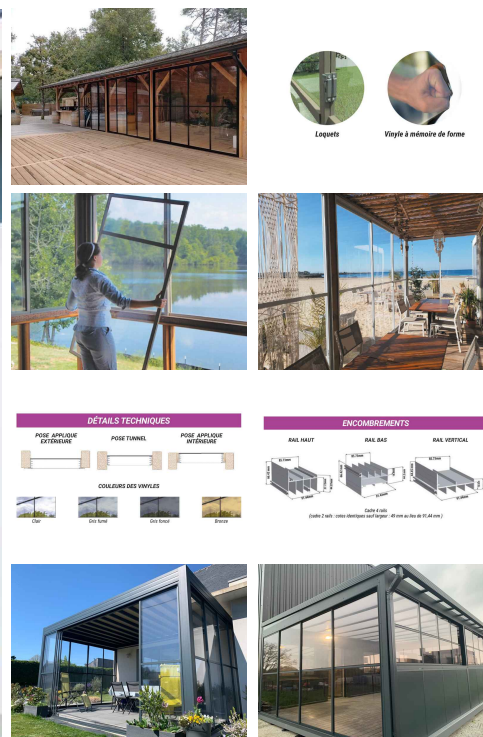

PANORAMA

Description du produit :

Ce système de porte horizontale breveté permet de créer un espace de vie supplémentaire, en conservant une vue panoramique, offrant luminosité et modernité à vos projets de terrasse. Conçu sur-mesure, il s'adapte à de multiples configurations et s'intègre à diverses applications : terrasses, pergolas, vérandas, cuisines d'été, mobil-homes, restaurants... Légers, amovibles et démontables, les panneaux se glissent horizontalement sans effort.

COMPOSITION :

- Cadre aluminium laqué en 2 coloris de série
- Vinyle transparent view flex très résistant en 4 teintes traité anti UV, épaisseur 25/100ème à mémoire de forme
- Panneaux à roulements démontables munis de ressorts
- Barre de renfort centrale
- Système de loquets pour verrouillage intérieur
- Visserie en acier inoxydable

DIMENSIONS MAXI :

- 1 coulissant, 2 vantaux : Hauteur 2743 mm x Largeur de 2743 mm

- (cadre 2 rails)
- 1 coulissant, 3 vantaux : Hauteur 2743 mm x Largeur de 3962 mm
- (cadre 4 rails)

POSE :

- En applique extérieure/intérieure ou pose tunnel