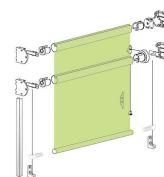

STORE BAIE

OPTIONS

GUIDAGE OBLIGATOIRE POUR POSE EN EXTÉRIEUR

GUIDE CÂBLE

COULISSE ALU
26 X 22 MM

Description du produit :

Ce store extérieur vertical offre, grâce à ses différentes variantes de toiles, une protection solaire et une régulation de la lumière sur mesure. Il se manœuvre par cordon ou manivelle décrochable et peut être équipé d'une motorisation filaire ou radio pour plus de confort. Il s'adapte à tous types de baies et fenêtres de votre habitat, magasin ou bureau.

COMPOSITION DE L'ARMATURE :

- 2 équerres de fixation et support d'enrouleur en aluminium moulé et laqué blanc 9010.
- Treuil de manoeuvre et embouts laqués blanc 9010.
- Enrouleur acier galvanisé diamètre 48 ou 50 mm selon le type de manoeuvre.
- Barre de charge lestée en acier galvanisé dans fourreau.
- Visserie d'assemblage inoxydable.

MANOEUVRES :

- Cordon sous store ou renvoi intérieur.
- Manivelle fixe, décrochable ou renvoi intérieur à 90°.
- Motorisation Cherubini filaire fins de courses électroniques.
- Motorisation Somfy filaire LT + inverseur saillie ou encastré.

DIMENSIONS MAXI :

- Largeur 3570 x Hauteur 2500 mm
- Largeur 3600 x Hauteur 3500 mm

POSE :

- Extérieure, applique ou plafond.
- Intérieure, applique ou plafond.

OPTION GUIDAGE :

- Guidage câble acier
- Coulisse alu : 26 x 22 mm