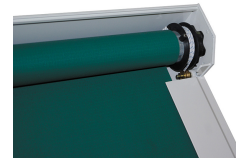

# STORE ECLIPSE OCCULTANT

Incliné ou horizontal

## Description du produit :

Ce store coïre électrique à coulisses intérieur, incliné ou horizontal permet d'obtenir 90% de noir dans une pièce. Son système de tension permanente par ressorts lui confère une capacité d'adaptation sur tous types de châssis intérieurs ou extérieurs, inclinés ou verticaux.

### COMPOSITION DE L'ARMATURE :

- Armature laquée blanc 9010.
- Coïre de 95 mm x 95 mm, s'emboîte dans les coulisses de guidage.
- Barre de charge profilée contenant le mécanisme de tension de la toile (ressorts et poulies).
- Drisse kevlar pour la tension de la toile.
- Visserie d'assemblage inoxydable.
- Coulisses de 76 x 30 mm