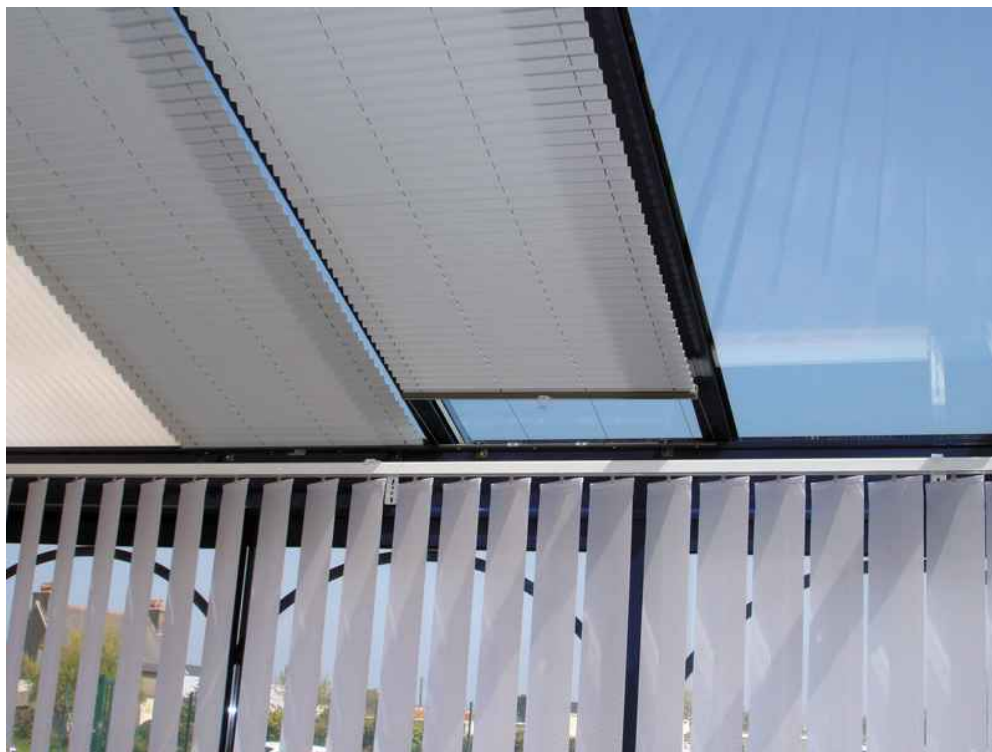

STORE PLISSÉ TOITURE DE VÉRANDA

Description du produit :

Discret et décoratif, il s'adapte à tous types de fenêtres (petits et grands volumes) et répond aux problématiques des châssis inclinés type toiture de véranda ou puits de lumière. Simple à manoeuvrer avec une perche, il trouvera facilement sa place dans votre intérieur grâce à un grand choix de matière, du voilage tamisant à la franche occultation.

DETAILS :

- Store monobloc incliné de 45° à 90°.
- Pose uniquement à l'intérieur sous toiture de véranda.
- Guidage par câble acier gainé Ø 1 mm traversant le tissu avec tendeur.
- Manoeuvre par perche hauteur maxi 1700 mm montée sur poignée d'orientation réglable.
- 5 gammes de tissus au choix.

- 4 coloris de profil haut et bas au choix : alu (RAL 9006), blanc (9010), bronze (8019) ou gris anthracite (7039).
- Motorisation possible en option