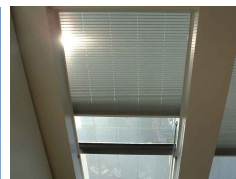

STORE PLISSÉ TOITURE DE VÉRANDA

Description du produit :

Discret et décoratif, il s'adapte à tous types de fenêtres (petits et grands volumes) et répond aux problématiques des châssis inclinés type toiture de véranda ou puits de lumière. Simple à manoeuvrer avec une perche, il trouvera facilement sa place dans votre intérieur grâce à un grand choix de matière, du voilage tamisant à la franche occultation.

DETAILS :

- Store monobloc incliné de 45° à 90°.
- Pose uniquement à l'intérieur sous toiture de véranda.
- Guidage par câble acier gainé Ø 1 mm traversant le tissu avec tendeur.
- Manoeuvre par perche hauteur maxi 1700 mm montée sur poignée d'orientation réglable.
- 5 gammes de tissus au choix.

- 4 coloris de profil haut et bas au choix : alu (RAL 9006), blanc (9010), bronze (8019) ou gris anthracite (7039).
- Motorisation possible en option