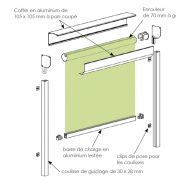

## Description du produit :

Store coïre à pan coupé électrique, extérieur et vertical. Il apporte un excellent confort thermique et visuel à vos ouvertures. Muni d'une toile opaque, on obtient une occultation partielle (toile non pénétrante dans les coulisses).

### COMPOSITION DE L'ARMATURE :

- Armature laquée blanc 9010.
- Coïre de 105 mm x 105 mm, s'emboîte dans les coulisses de guidage.
- Barre de charge profilée lestée.
- Coulisses de 30 x 28 mm.
- Visserie d'assemblage inoxydable.

### DIMENSIONS MAXI :

- Largeur 4000 x Avancée 4000 mm